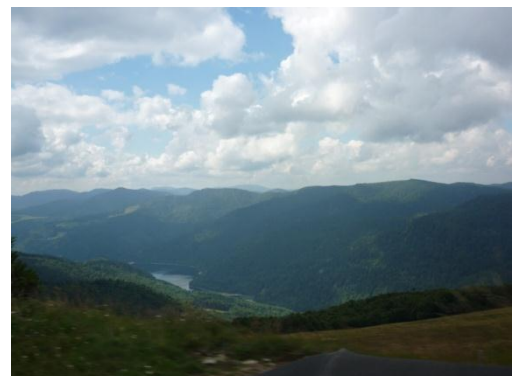

**Fredag og lørdag er i deres nationale helligdags tegn.
*"Bastiliedagen".***

I disse dage kan man køre rundt i de forskellige byer og se dem fejre det, og man kan deltage i de lokale løjer der foregår på den lokale brandstation kulminerende lørdag aften med et fakkeltog op i gennem Gunsbach der ligger på en bjergside.

Hver dag vil der bliver arrangeret fælles tur rundt til de historiske steder, de smukke vinbyer og de specielle bjerge og dale.

Resten er hvad vi finder ud af sammen eller hver for sig.

Lige en vigtig ting. På campingpladsen forventer de, at vi holder traditionen og gennemfører, gerne mere end en, landskamp i Petanque. Sidste gang gik det ikke så godt så vi har noget at indhente.

Lige hvad dage de forskellige ting bliver afholdt, undtagen Bastiliedagen, ligger ikke fast endnu. Det vil blive fremlagt når turen starter.

Ca. pris for alle 6 dage:

Pladspris inkl. strøm og 1-2 personer er ca.
750 – 850 kr.

Vi har ikke den endelige pris endnu.
Tilmeldte til turen modtager et kontonr. Og endelig pris så snart vi har den.
Tilmeldingen er først bindende når pengene er gået ind på kontoen.